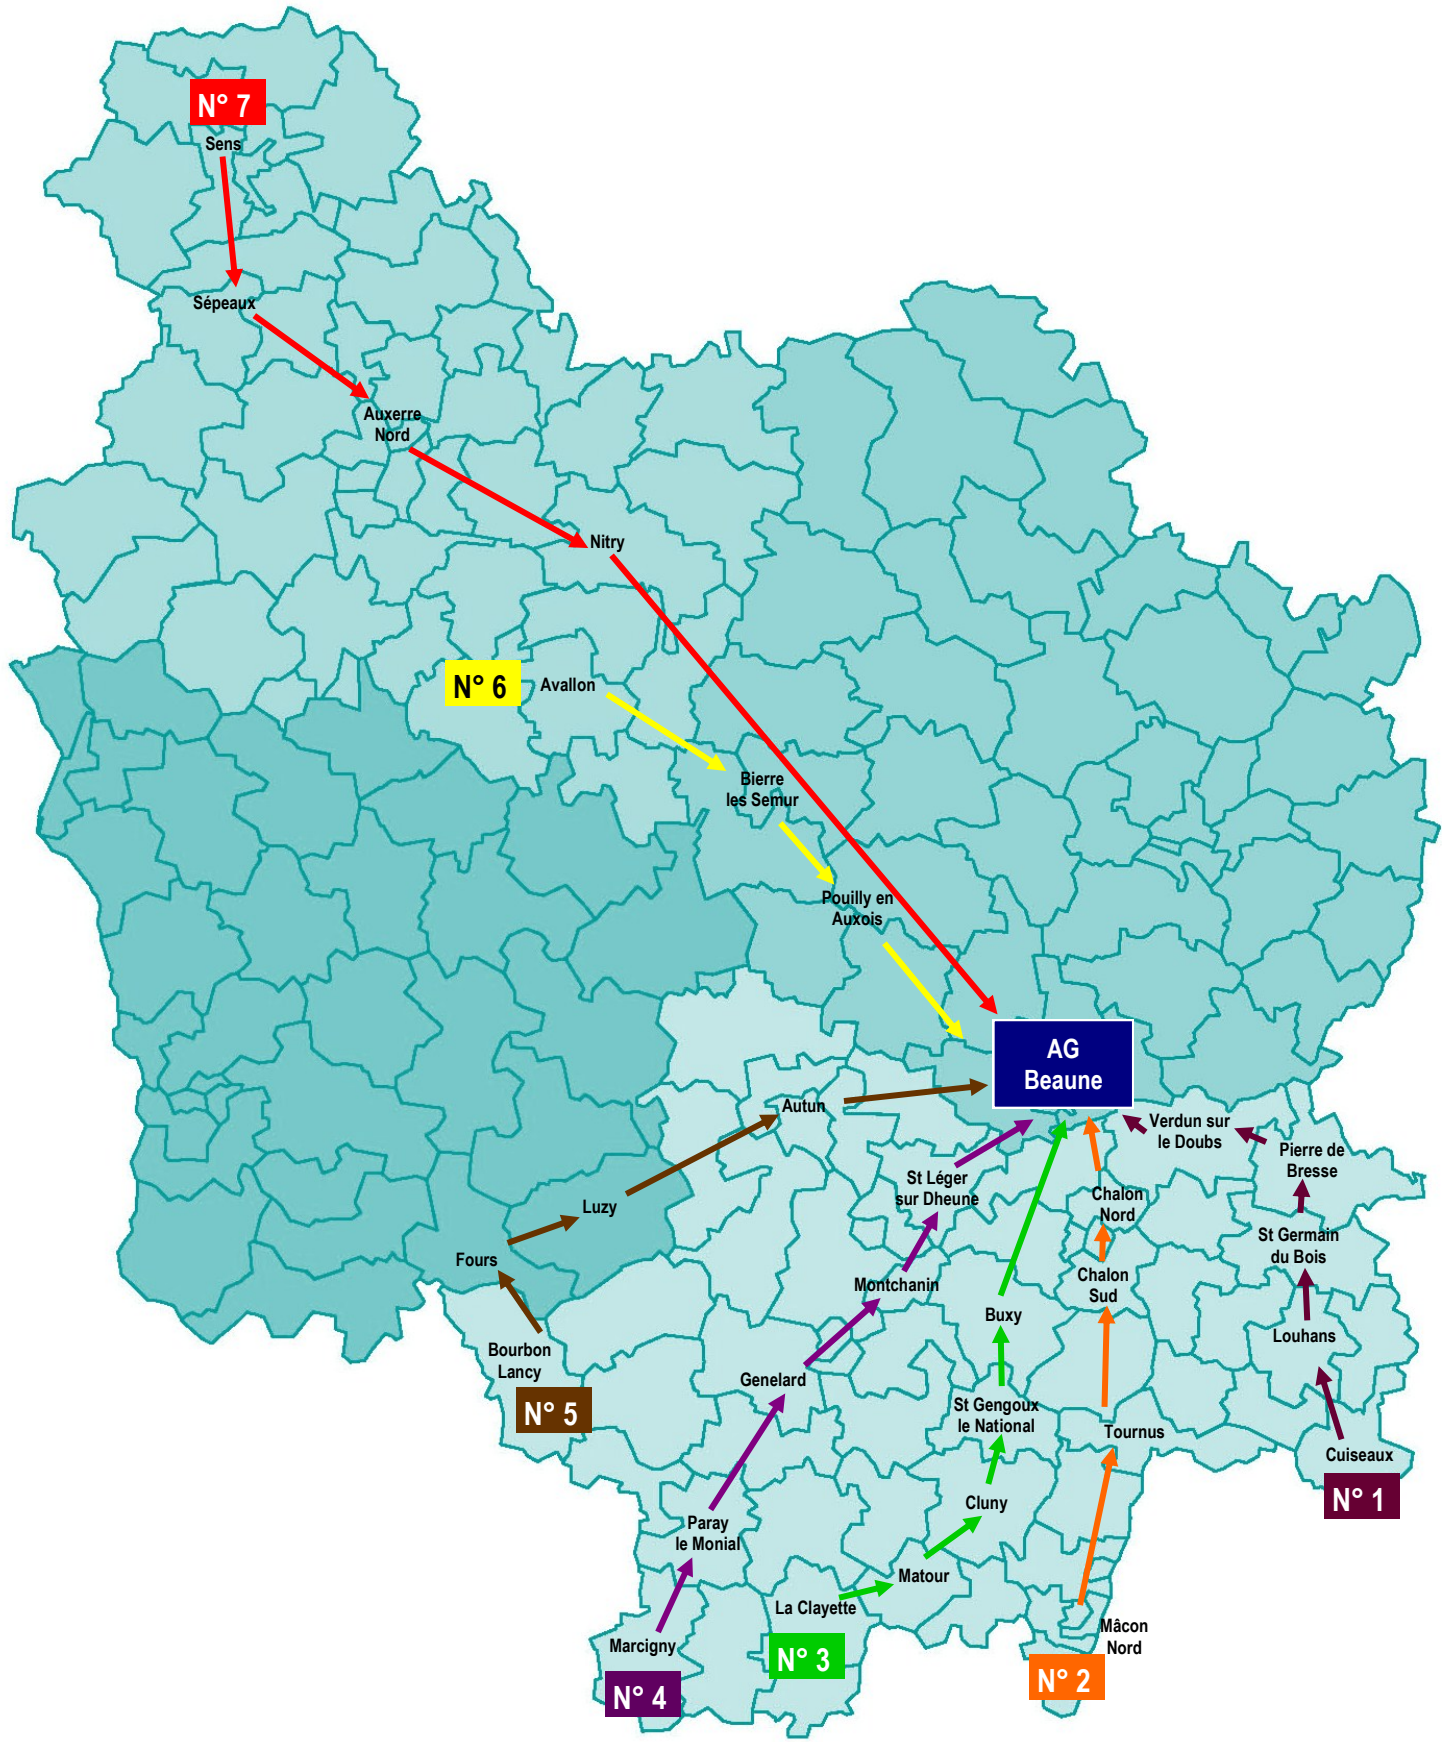

santé
famille
retraite
services

Assemblée Générale de la Caisse Régionale MSA de Bourgogne du 27 mars 2020 à BEAUNE

Circuits de ramassage des délégués par bus

N° BUS	LIEUX DE RAMASSAGE		DEPART	RETOUR
BUS N° 1	Cuiseaux	Champ de Foire	7h00	17h30
	Louhans	Place de la Poste	7h30	17h00
	St Germain du Bois	Place de l'Hôtel de Ville	8h00	16h30
	Pierre de Bresse	Château d'eau vers le stade	8h15	16h15
	Verdun sur le Doubs	Place de l'Eglise	8h30	16h00
	BEAUNE	PALAIS DES CONGRES	9h00	15h30
BUS N° 2	Mâcon Nord	Parking MSA Mâcon	7h15	17h15
	Tournus	Place de la Gare	7h45	16h45
	Chalon Sud	Parking entrée autoroute A6	8h15	16h15
	Chalon Nord	Parking Géant Casino, arrêt de bus près de Go Sport	8h30	16h00
	BEAUNE	PALAIS DES CONGRES	9h00	15h30
BUS N° 3	La Clayette	Place de Lattre de Tassigny	6h15	18h15
	Matour	Mairie	6h45	17h45
	Cluny	Ferme de Jalogny	7h15	17h15
	St Gengoux le National	Gare SNCF	7h45	16h45
	Buxy	Rond point vers Cave Coopérative	8h15	16h15
	BEAUNE	PALAIS DES CONGRES	9h00	15h30
BUS N° 4	Marcigny	Monument aux Morts	6h15	18h15
	Paray le Monial	Gare SNCF	6h45	17h45
	Genelard	Champ de Foire	7h15	17h15
	Montchanin	Parking Relais Jeanne Rose (en face station service)	8h00	16h30
	St Léger sur Dheune	Cimetière	8h30	16h00
	BEAUNE	PALAIS DES CONGRES	9h00	15h30
BUS N° 5	Bourbon Lancy	Champ de Foire	6h30	18h00
	Fours (58)	Place de l'Eglise	7h15	17h15
	Luzy (58)	Place du Champ de Foire	7h45	16h45
	Autun	Gare SNCF	8h15	16h15
	BEAUNE	PALAIS DES CONGRES	9h00	15h30
BUS N° 6	Avallon	Parking entrée autoroute A6	7h10	17h40
	Bierre lès Semur	Parking entrée autoroute A6	7h30	17h00
	Pouilly en Auxois	Parking Maison du Pays de l'Auxois	8h00	16h30
	BEAUNE	PALAIS DES CONGRES	9h00	15h30
BUS N° 7	Sens	Parking Auchan (Sud de Sens)	5h40	19h10
	Sépeaux	Parking entrée autoroute A6, sortie 18	6h25	18h15
	Auxerre Nord	Parking entrée autoroute A6	6h45	17h55
	Nitry	Parking entrée autoroute A6	7h30	17h20
	BEAUNE	PALAIS DES CONGRES	9h00	15h30